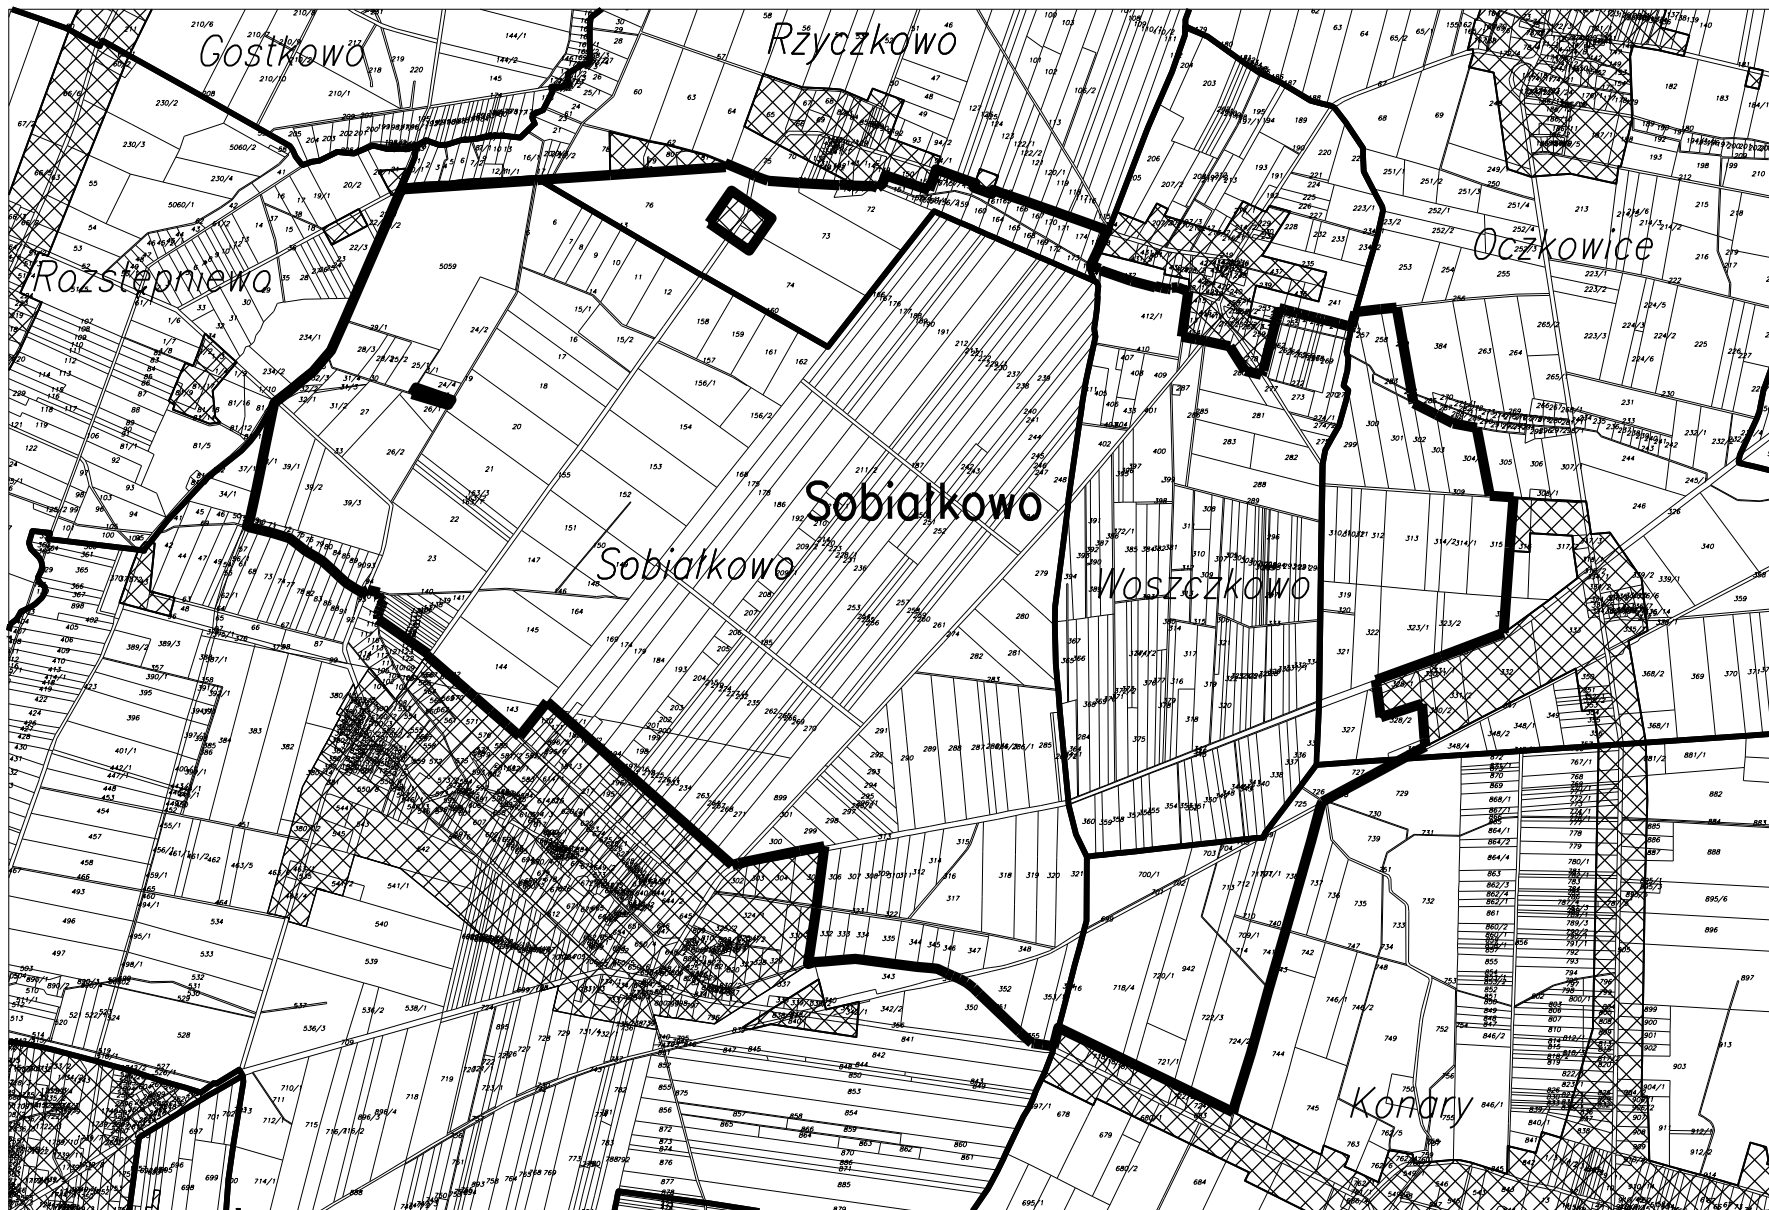

Załącznik Nr 1 do uchwały Nr XXXIII/191/10 Rady Miejskiej w Miejskiej Górcie z dnia 16.02.2010 r.  
Granice obszaru objętego miejscowym planem zagospodarowania przestrzennego Farma Wiatrowa SOBIAŁKOWO na terenie gminy Miejska Górka

**————** granica obszaru objętego planem  
**————** Konary nazwy i granice obrębów ewidencyjnych

— 347 — numery i granice działek ewidencyjnych  
▣ tereny zurbanizowane

SKALA 1 : 25.000