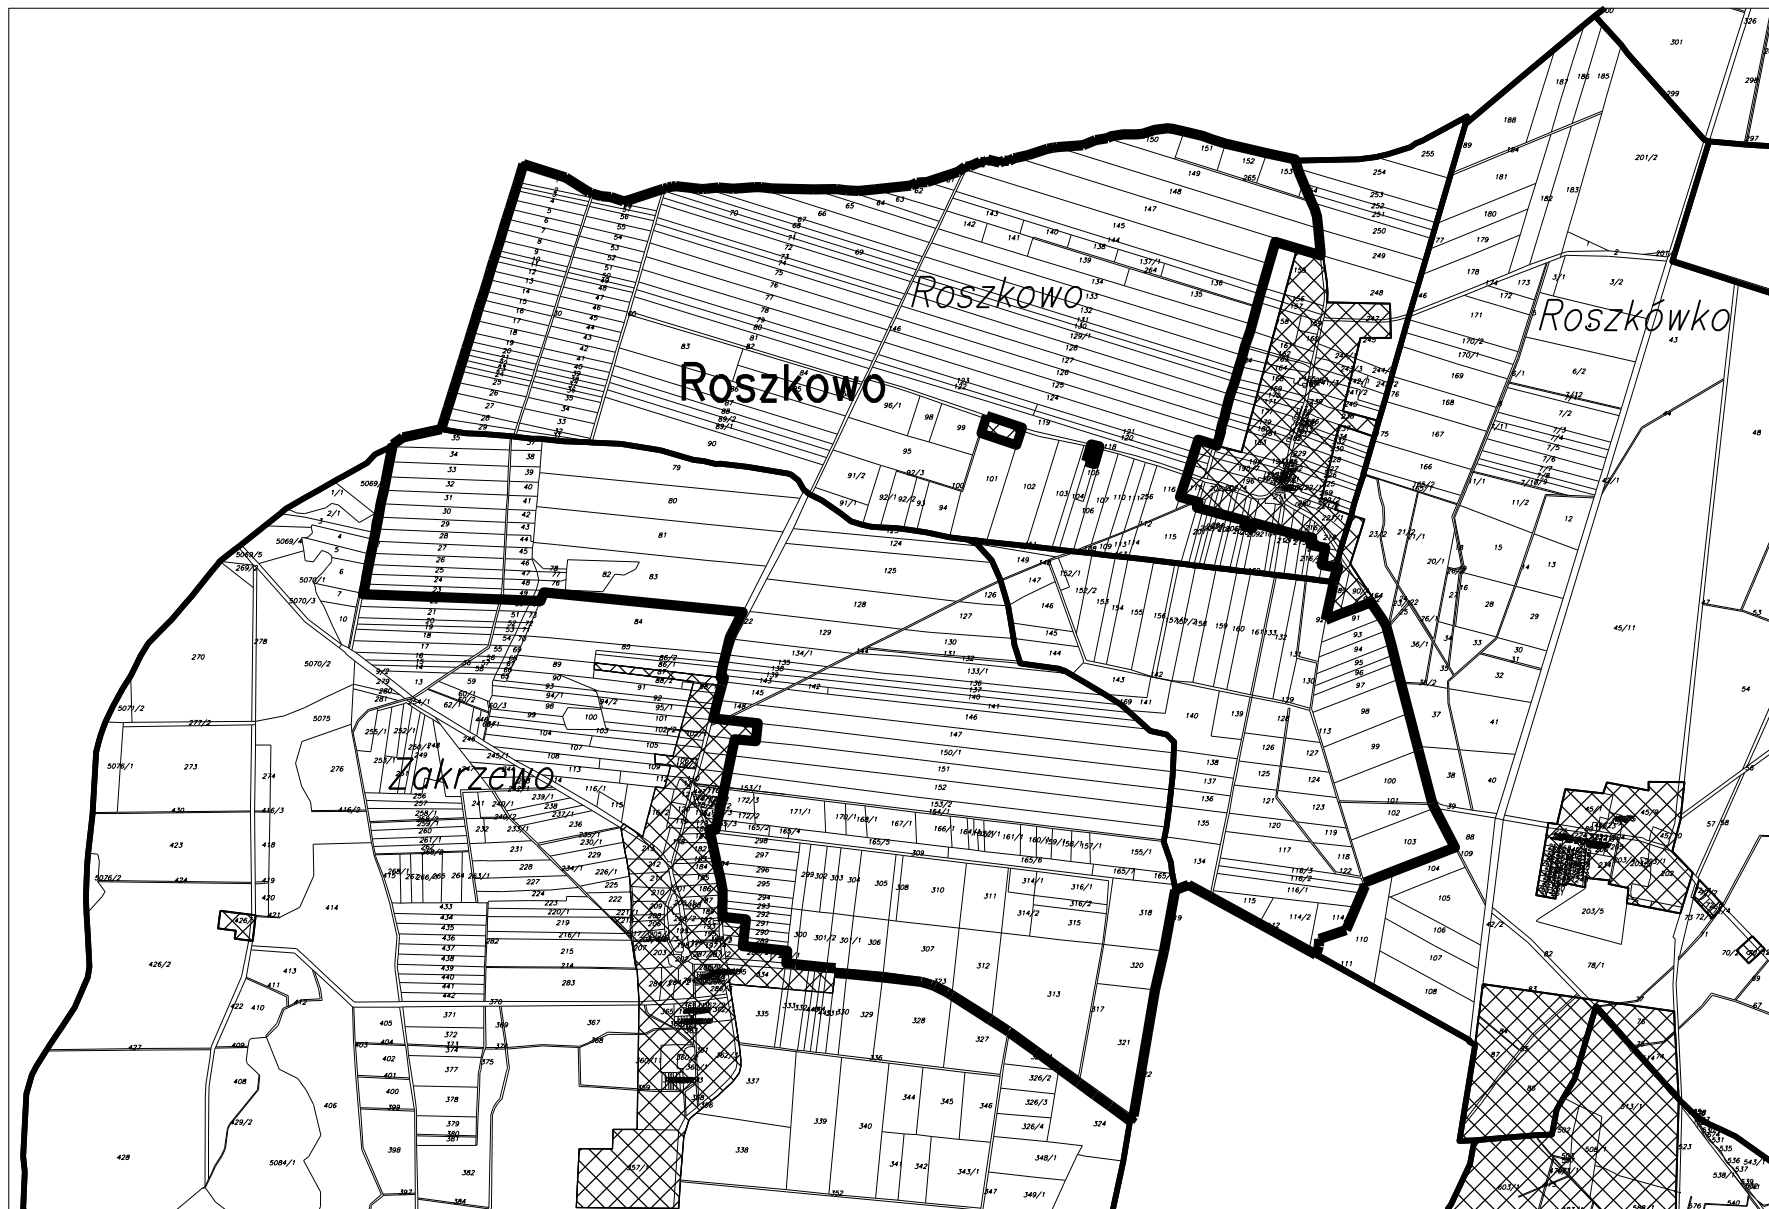

Załącznik Nr 1 do uchwały Nr XXXIII/190/10 Rady Miejskiej w Miejskiej Górcie z dnia 16.02.2010 r.
Granice obszaru objętego miejscowym planem zagospodarowania przestrzennego Farma Wiatrowa ROSZKOWO na terenie gminy Miejska Górka

— granica obszaru objętego planem
Zakrzewo nazwy i granice obrębów ewidencyjnych

— 347 — numery i granice działek ewidencyjnych
▨ tereny zurbanizowane

SKALA 1 : 25.000