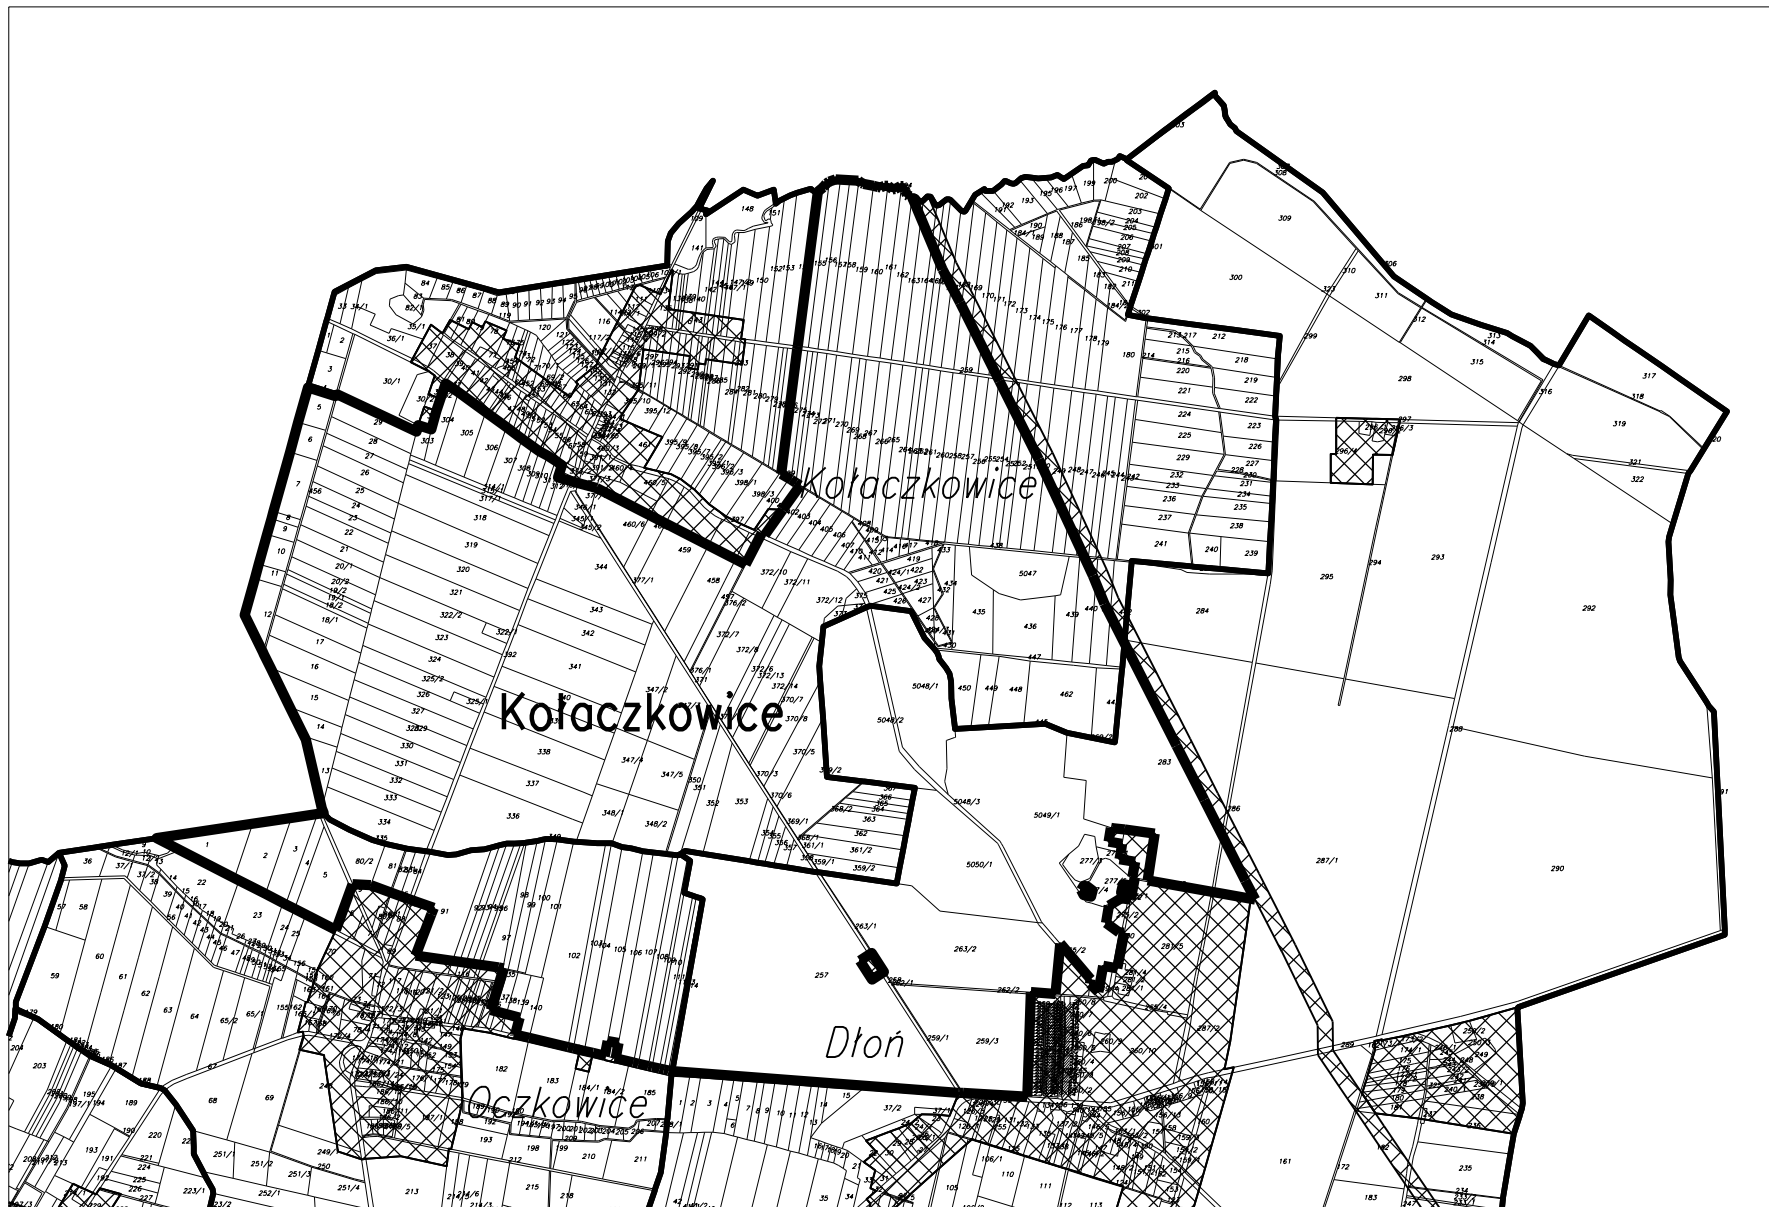

Załącznik Nr 1 do uchwały Nr XXXIII/187/10 Rady Miejskiej w Miejskiej Górcie z dnia 16.02.2010 r.
 Granice obszaru objętego miejscowym planem zagospodarowania przestrzennego Farma Wiatrowa KOŁACZKOWICE na terenie gminy Miejska Górka

————— granica obszaru objętego planem
————— nazwy i granice obrębów ewidencyjnych
Oczkowie

— 347 — numery i granice działek ewidencyjnych
 ▨ tereny zurbanizowane

SKALA 1 : 25.000