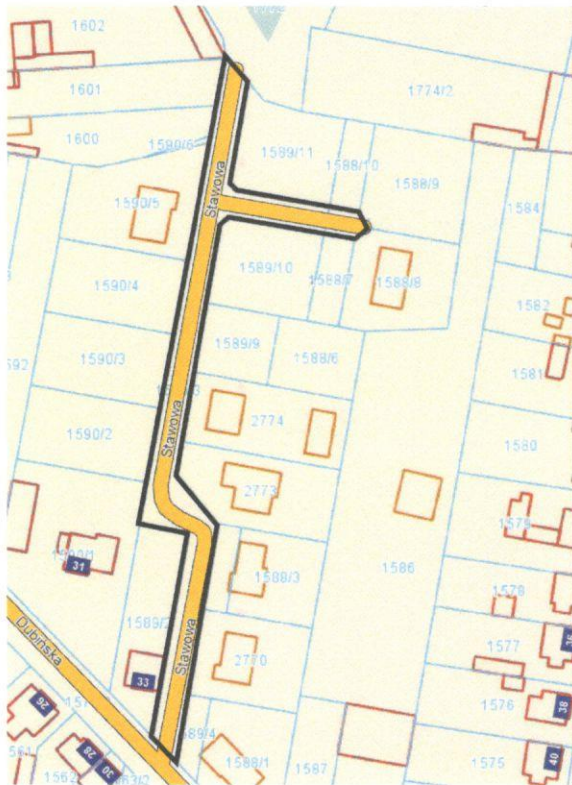

Miejska Górka – ul. Stawowa

**PRZEWODNICZĄCY
RADY MIEJSKIEJ**

Zdzisław Goliński