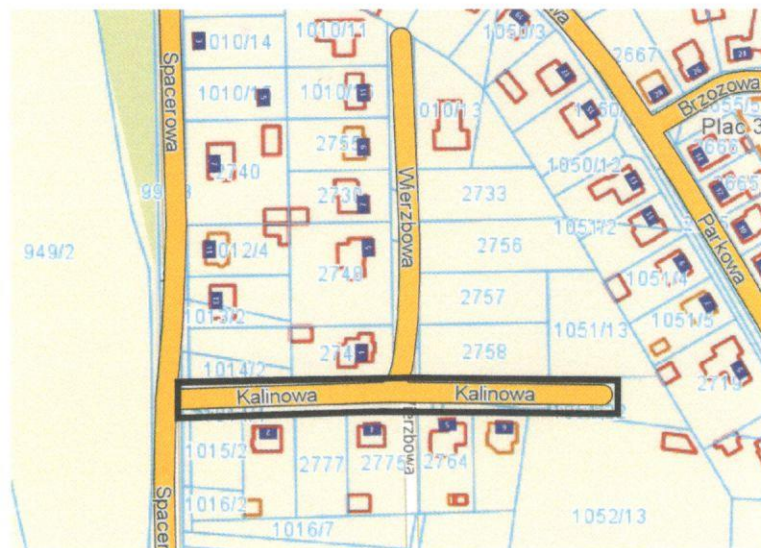

- § 1. Zalicza się do kategorii dróg gminnych, ulice na terenie miasta Miejska Górka, o których mowa w załączniku nr 1 do uchwały.
- § 2. Szczegółowe położenie i przebieg dróg wymienionych w § 1 jest wyznaczony na mapach stanowiących załącznik nr 2 do niniejszej uchwały.
- § 3. Wykonanie uchwały powierza się Burmistrzowi Miejskiej Górki.
- § 4. Uchwała wchodzi w życie po upływie 14 dni od ogłoszenia w Dzienniku Urzędowym Województwa Wielkopolskiego.

PRZEWODNICZĄCY
RADY MIEJSKIEJ

Zdzisław Goliński

Załącznik nr 1
Do Uchwały Nr XIV/89/19
Rady Miejskiej w Miejskiej Górcie
z dnia 7 listopada 2019 r.

Miejska Górka - drogi gminne				
L.p.	Nazwa ulicy	Klasa	Nr ewidencyjny działki	Opis położenia ulicy
1.	Spacerowa	D	997/3; 997/4; 1013/1; 1012/1; 1011/1; 1010/21; 1010/8; 1015/1; 1016/1; 1019/1; 1020/1; 1021/1; 1022/1	równoległa do ul. Wierzbowa
2.	Kalinowa	D	1014/1; 1049/5; 1051/19; 1055/1	boczna od ul. Spacerowej równoległa do ul. Hubala
3.	Wierzbowa	D	1013/6; 1012/6; 1011/7; 1010/12	boczna od ul. Kalinowej
4.	Poprzeczna	D	1001/2; 998/12; 1000/1	połączenie ul. Niepodległości i ul. Parkowej
5.	Tęczowa	D	1318/19; 1319/5	boczna od ul. Jana Pawła II
6.	Południowa	D	89/1; 88/7	boczna od ul. Podgórna
7.	Stawowa	D	1589/3; 1588/11	boczna od ul. Dubińska

**PRZEWODNICZĄCY
RADY MIEJSKIEJ**

Zdzisław Goliński

Miejska Górka – ul. Spacerowa

Miejska Górka – ul. Kalinowa

Miejska Górka – ul. Wierzbowa

Miejska Górka – ul. Poprzeczna

Miejska Górka – ul. Tęczowa

Miejska Górka – ul. Południowa