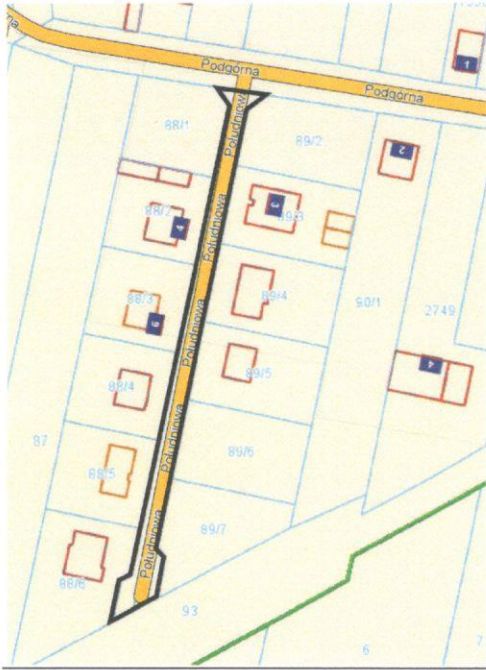

PRZEWODNICZĄCY
RADY MIEJSKIEJ

Zdzisław Goliński

Załącznik nr 1
Do Uchwały Nr XIV/89/19
Rady Miejskiej w Miejskiej Górcie
z dnia 7 listopada 2019 r.

Miejska Górka - drogi gminne				
L.p.	Nazwa ulicy	Klasa	Nr ewidencyjny działki	Opis położenia ulicy
1.	Spacerowa	D	997/3; 997/4; 1013/1; 1012/1; 1011/1; 1010/21; 1010/8; 1015/1; 1016/1; 1019/1; 1020/1; 1021/1; 1022/1	równoległa do ul. Wierzbowa
2.	Kalinowa	D	1014/1; 1049/5; 1051/19; 1055/1	boczna od ul. Spacerowej równoległa do ul. Hubala
3.	Wierzbowa	D	1013/6; 1012/6; 1011/7; 1010/12	boczna od ul. Kalinowej
4.	Poprzeczna	D	1001/2; 998/12; 1000/1	połączenie ul. Niepodległości i ul. Parkowej
5.	Tęczowa	D	1318/19; 1319/5	boczna od ul. Jana Pawła II
6.	Południowa	D	89/1; 88/7	boczna od ul. Podgórna
7.	Stawowa	D	1589/3; 1588/11	boczna od ul. Dubińska

**PRZEWODNICZĄCY
RADY MIEJSKIEJ**

Zdzisław Goliński

Miejska Górka – ul. Spacerowa

Miejska Górka – ul. Kalinowa

Miejska Górka – ul. Wierzbowa

Miejska Górka – ul. Poprzeczna

Miejska Górka – ul. Tęczowa

Miejska Górka – ul. Południowa