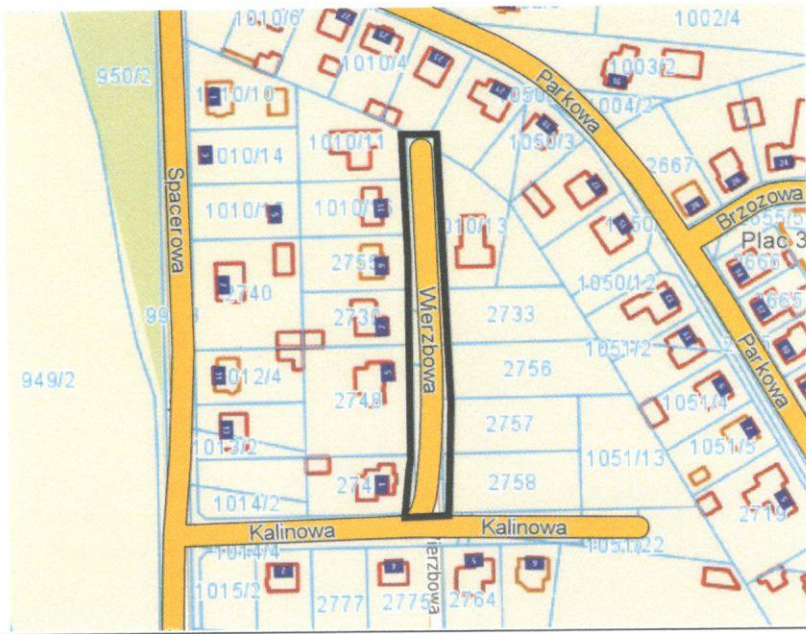

PRZEWODNICZĄCY
RADY MIEJSKIEJ

Zdzisław Goliński

Załącznik nr 1
Do Uchwały Nr XIV/89/19
Rady Miejskiej w Miejskiej Górcie
z dnia 7 listopada 2019 r.

Miejska Górka - drogi gminne				
L.p.	Nazwa ulicy	Klasa	Nr ewidencyjny działki	Opis położenia ulicy
1.	Spacerowa	D	997/3; 997/4; 1013/1; 1012/1; 1011/1; 1010/21; 1010/8; 1015/1; 1016/1; 1019/1; 1020/1; 1021/1; 1022/1	równoległa do ul. Wierzbowa
2.	Kalinowa	D	1014/1; 1049/5; 1051/19; 1055/1	boczna od ul. Spacerowej równoległa do ul. Hubala
3.	Wierzbowa	D	1013/6; 1012/6; 1011/7; 1010/12	boczna od ul. Kalinowej
4.	Poprzeczna	D	1001/2; 998/12; 1000/1	połączenie ul. Niepodległości i ul. Parkowej
5.	Tęczowa	D	1318/19; 1319/5	boczna od ul. Jana Pawła II
6.	Południowa	D	89/1; 88/7	boczna od ul. Podgórna
7.	Stawowa	D	1589/3; 1588/11	boczna od ul. Dubińska

**PRZEWODNICZĄCY
RADY MIEJSKIEJ**

Zdzisław Goliński

Miejska Górka – ul. Spacerowa

Miejska Górka – ul. Kalinowa

Miejska Górka – ul. Wierzbowa

Miejska Górka – ul. Poprzeczna

Miejska Górka – ul. Tęczowa

Miejska Górka – ul. Południowa